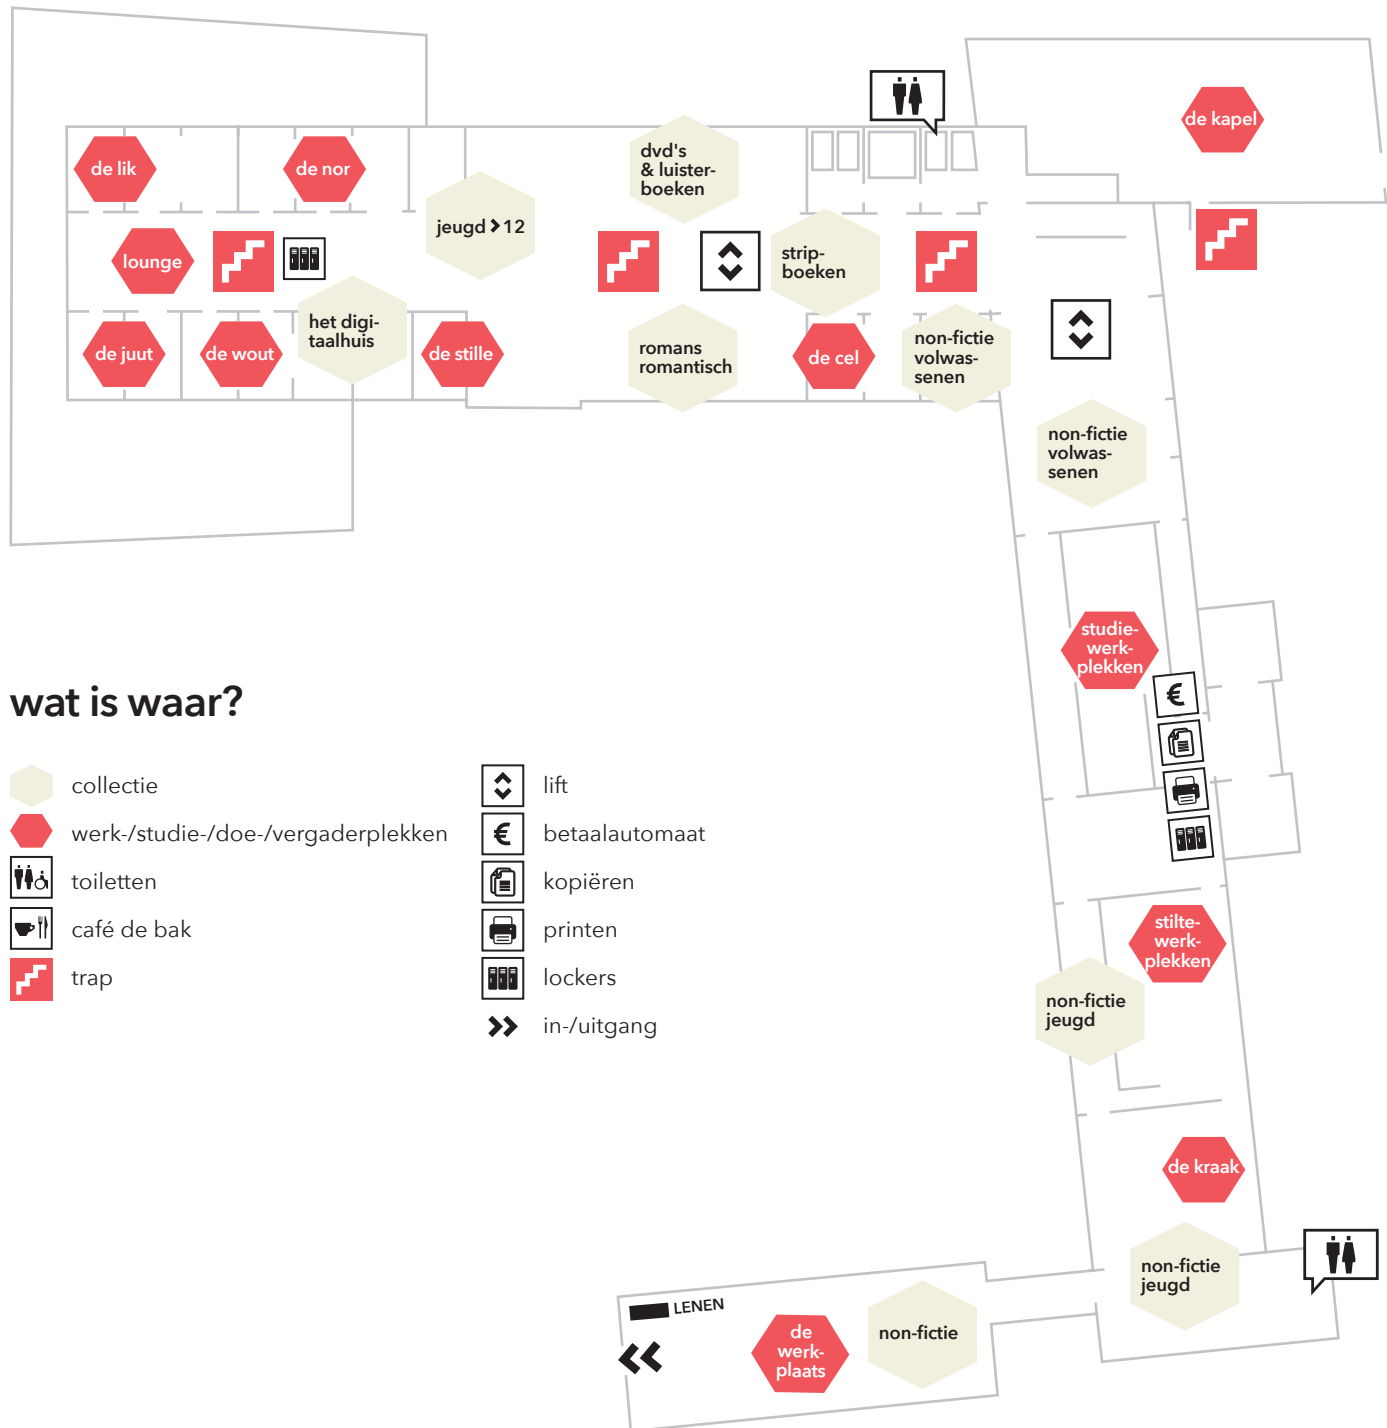

wegwijs in de blokhuispoort

begane grond

wegwijs in de blokhuispoort

eerste verdieping

wat is waar?

- collectie
- werk-/studie-/doe-/vergaderplekken
- toiletten
- café de bak
- trap
- lift
- betaalautomaat
- kopiëren
- printen
- lockers
- in-/uitgang

wegwijs in de blokhuispoort

tweede verdieping